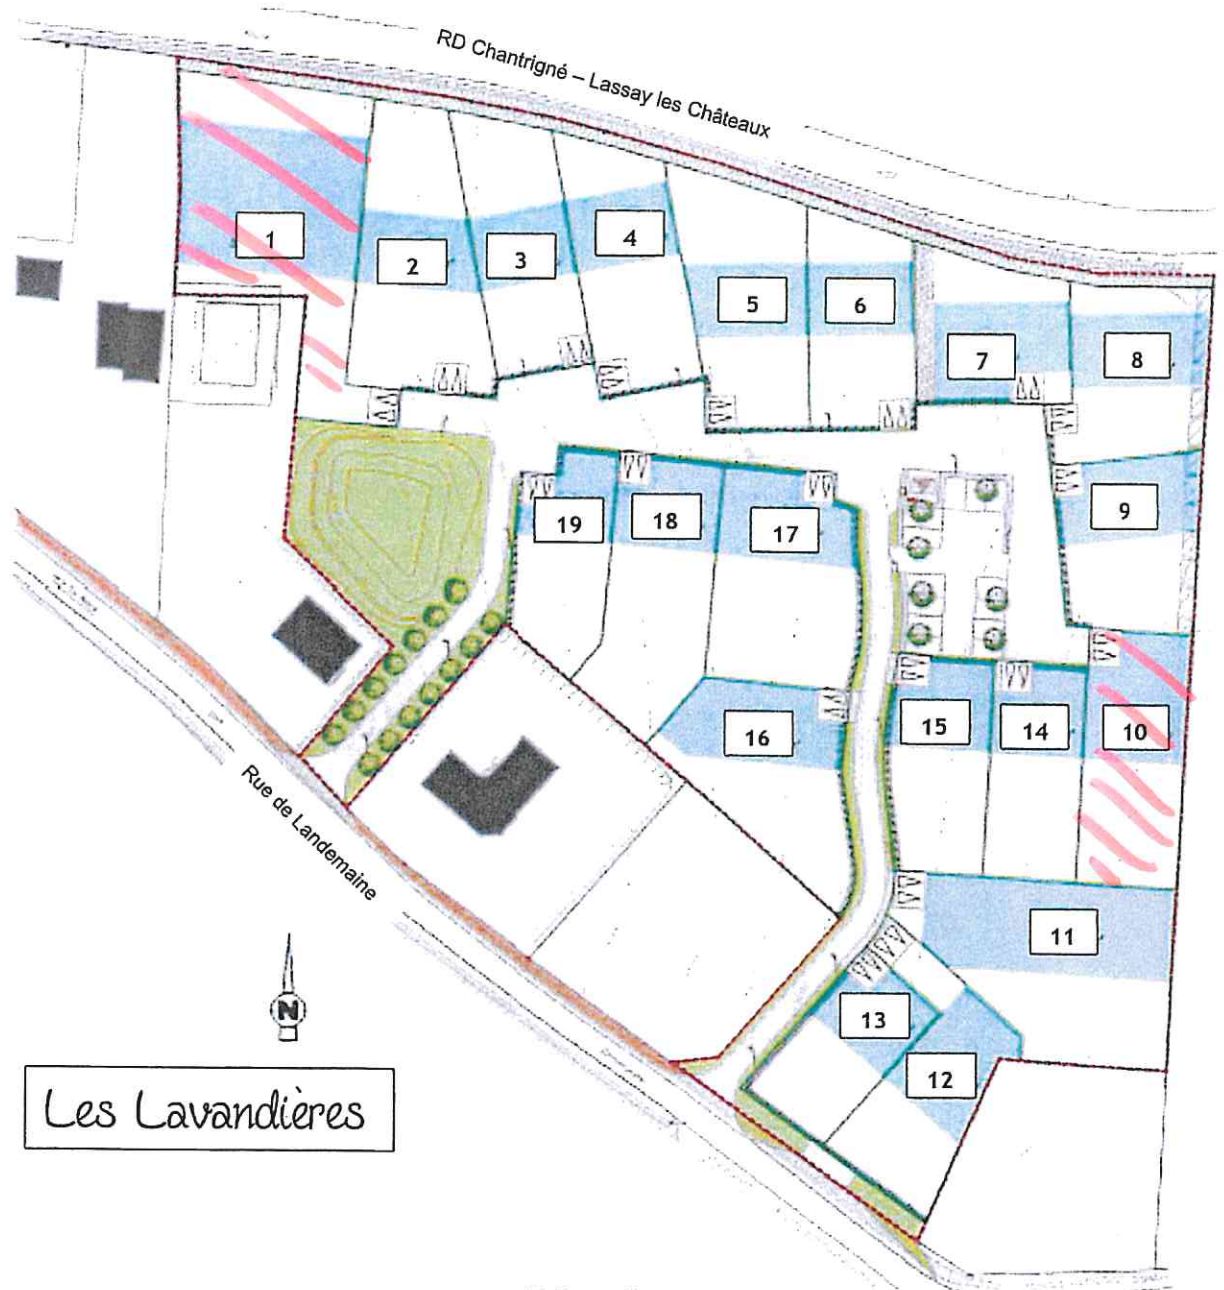

Les parcelles sont désormais disponibles à la vente.
 Le prix du m² a été fixé à 21.00 € HT (25.20 € TTC).
 Règlement du lotissement consultable en mairie.

19 Parcelles :

Lot 1 : 1 204 m ²	Lot 8 : 656 m ²	Lot 15 : 563 m ²
Lot 2 : 834 m ²	Lot 9 : 626 m ²	Lot 16 : 761 m ²
Lot 3 : 654 m ²	Lot 10 : 687 m ²	Lot 17 : 783 m ²
Lot 4 : 675 m ²	Lot 11 : 1052 m ²	Lot 18 : 730 m ²
Lot 5 : 761 m ²	Lot 12 : 630 m ²	Lot 19 : 501 m ²
Lot 6 : 565 m ²	Lot 13 : 477 m ²	
Lot 7 : 564 m ²	Lot 14 : 525 m ²	

Parcelles
 réservées
 (Juin 2022)