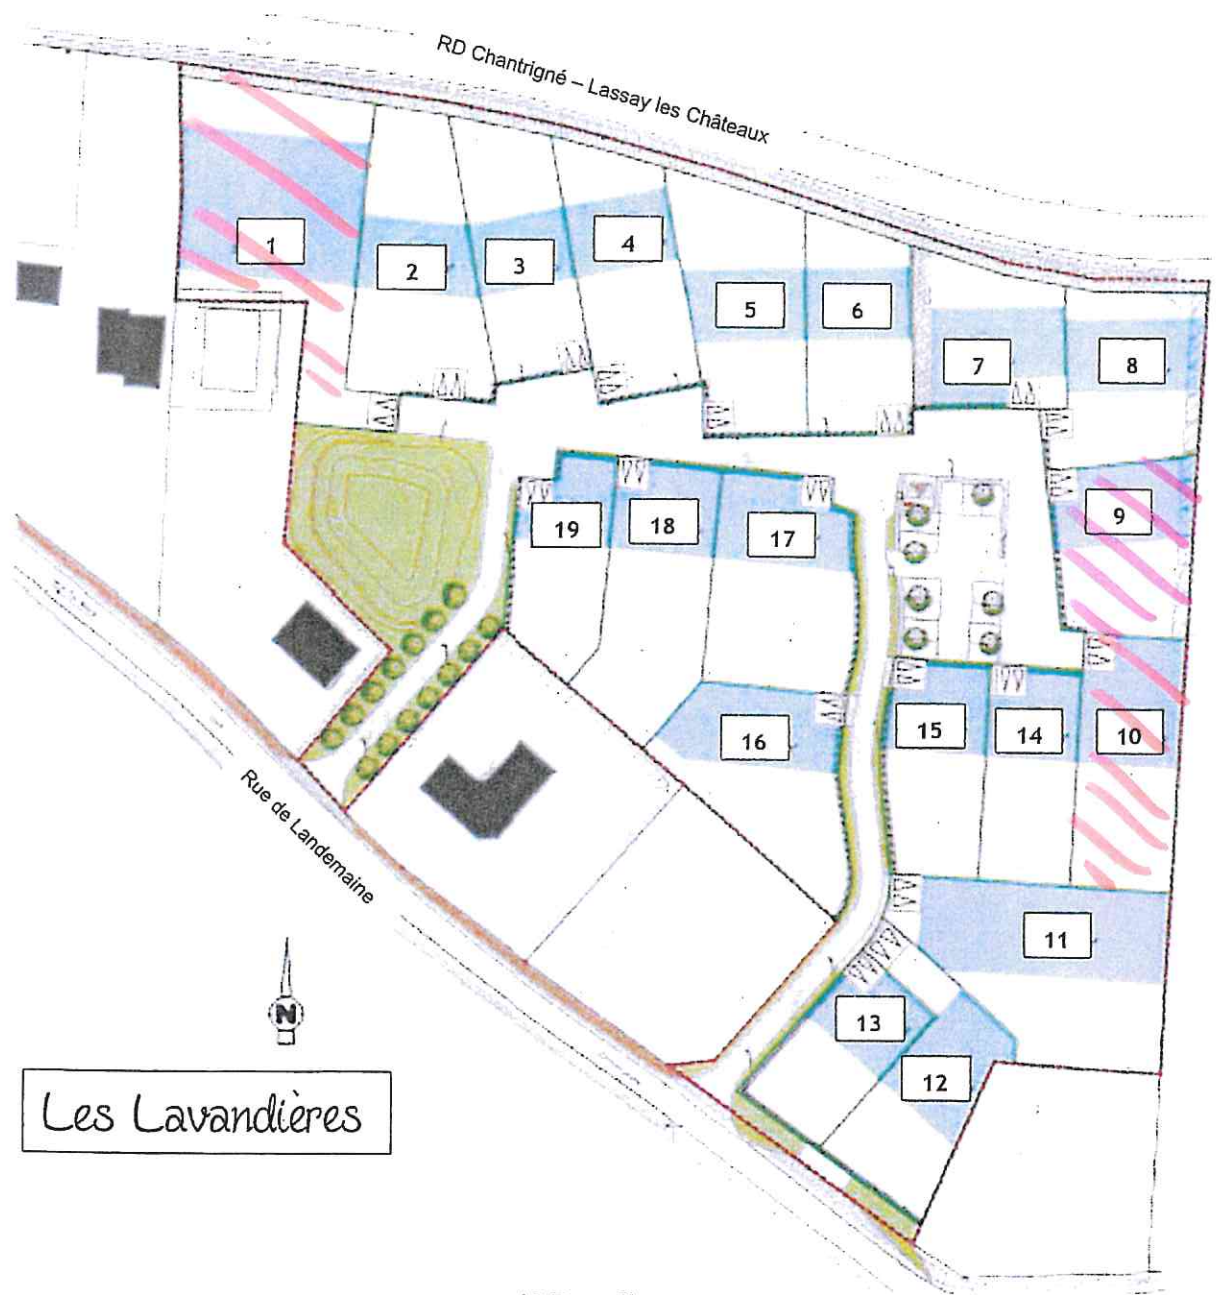

Les parcelles sont désormais disponibles à la vente.
 Le prix du m² a été fixé à 21.00 € HT (25.20 € TTC).
 Règlement du lotissement consultable en mairie.

Les Lavandières

19 Parcelles :

Lot 1 : 1 204 m ²	Lot 8 : 656 m ²	Lot 15 : 563 m ²
Lot 2 : 834 m ²	Lot 9 : 626 m ² ×	Lot 16 : 761 m ²
Lot 3 : 654 m ²	Lot 10 : 687 m ²	Lot 17 : 783 m ²
Lot 4 : 675 m ²	Lot 11 : 1052 m ²	Lot 18 : 730 m ²
Lot 5 : 761 m ²	Lot 12 : 630 m ²	Lot 19 : 501 m ²
Lot 6 : 565 m ²	Lot 13 : 477 m ²	
Lot 7 : 564 m ²	Lot 14 : 525 m ²	

parcelles
 réservées